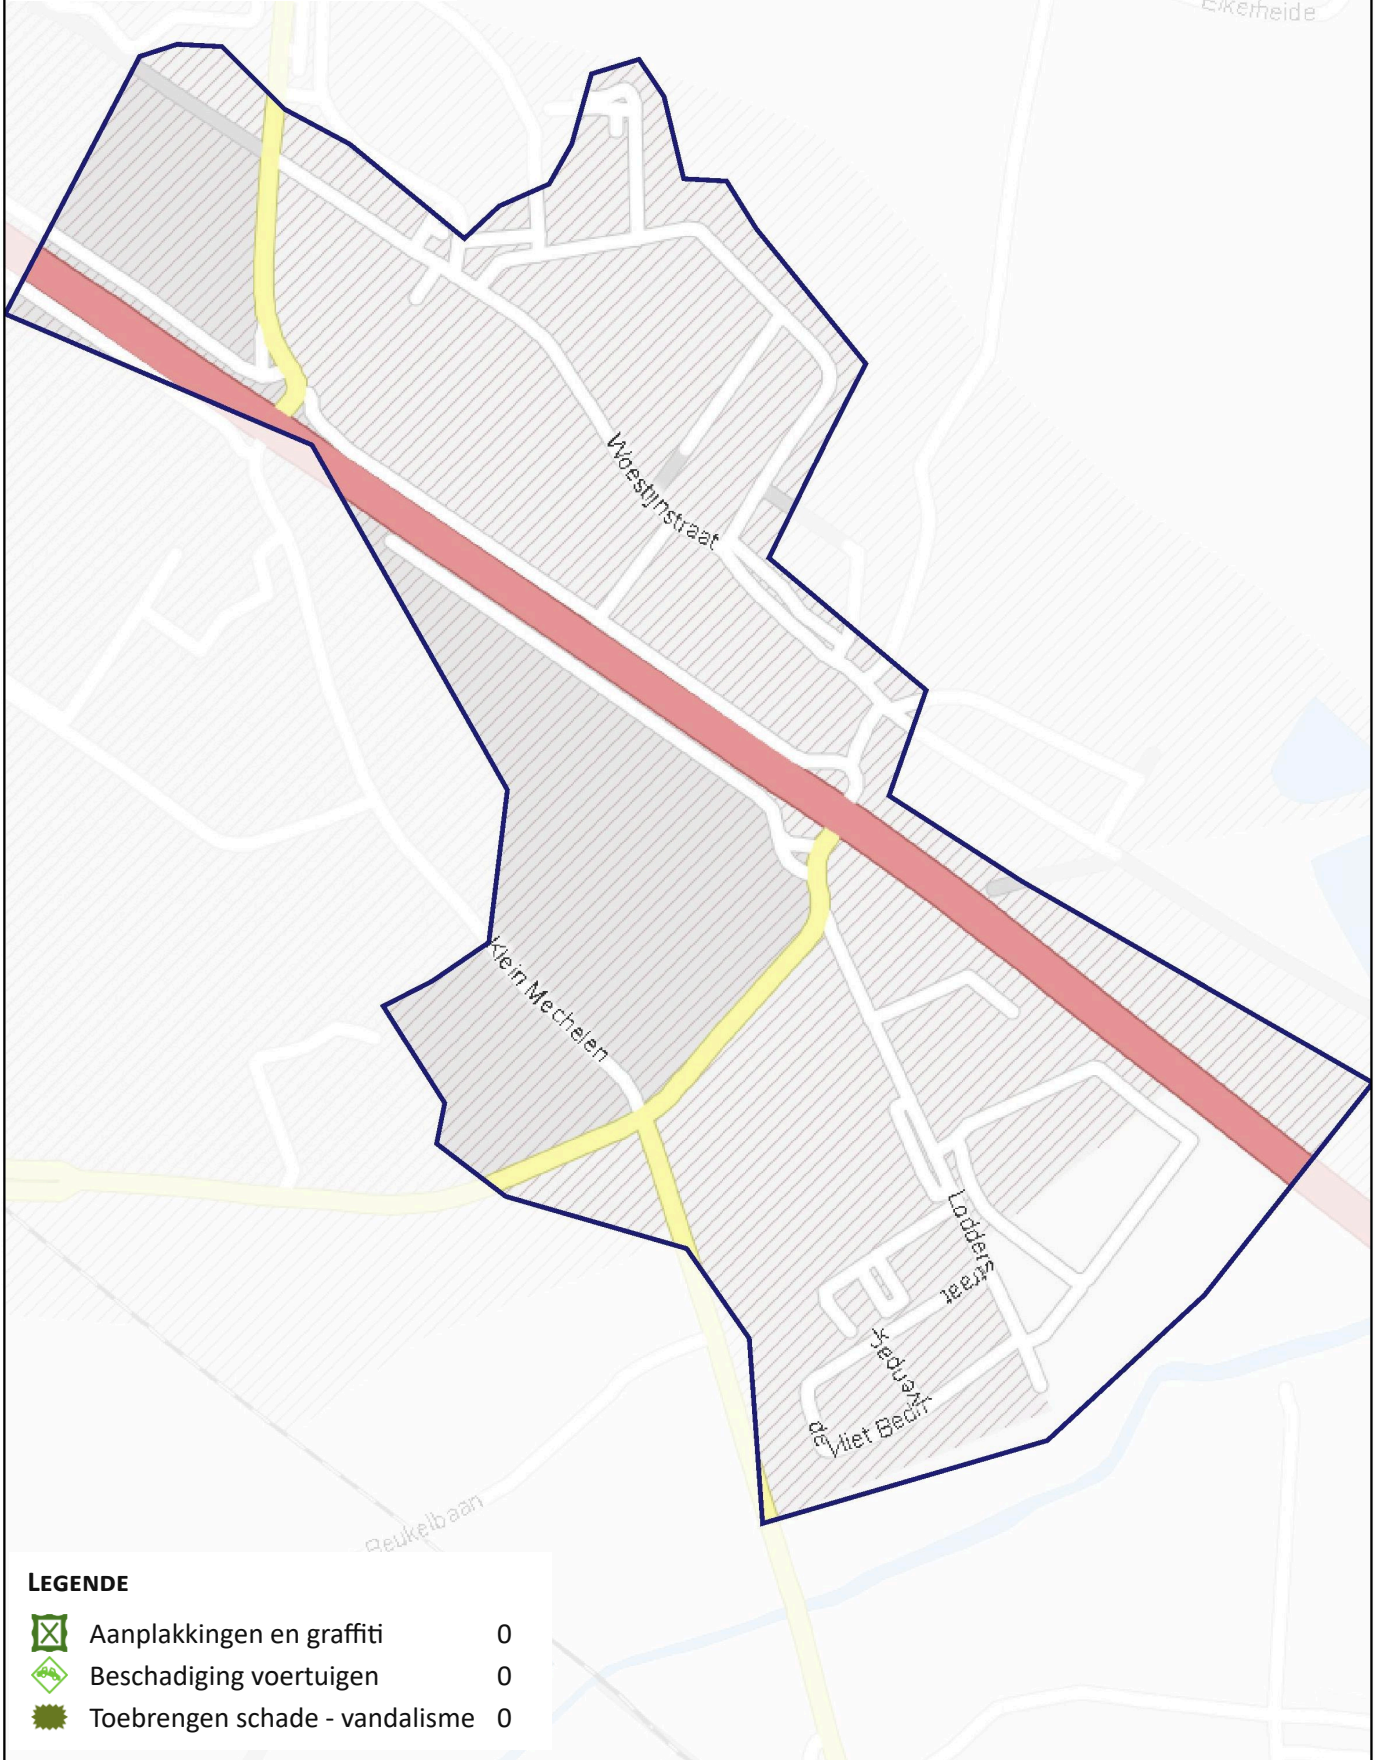

Opzettelijke slagen en verwondingen - vechtpartijen

0

WIJKBAROMETER VEILIGHEID

KAART **Schade**

WIJK **Bornem bedrijven**

PERIODE oktober 2024

Eikerheide

WIJKBAROMETER VEILIGHEID

KAART **Overzichtskartaat Veiligheid**

WIJK **Bornem**

PERIODE oktober 2024

LEGENDE

- Diefstal en afpersing 10
- Geweld - moeilijkheden 10
- Schade 8

WIJKBAROMETER VEILIGHEID

KAART **Diefstal en afpersing**