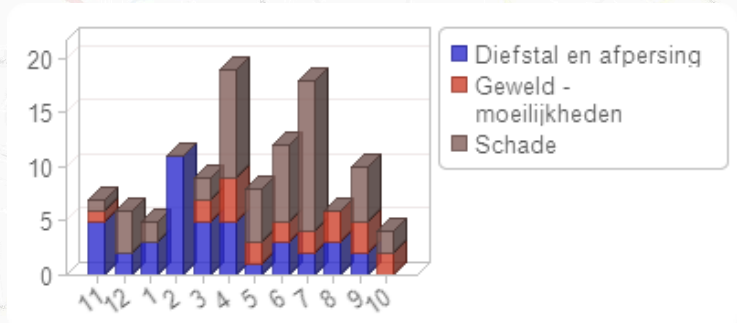

KAART **Overzichtskaart Veiligheid**

WIJK **Hingene-Wintam-Eikevliet**

PERIODE oktober 2024

LEGENDE

-  Diefstal en afpersing 0
-  Geweld - moeilijkheden 2
-  Schade 2

WIJKBAROMETER VEILIGHEID

KAART **Diefstal en afpersing**