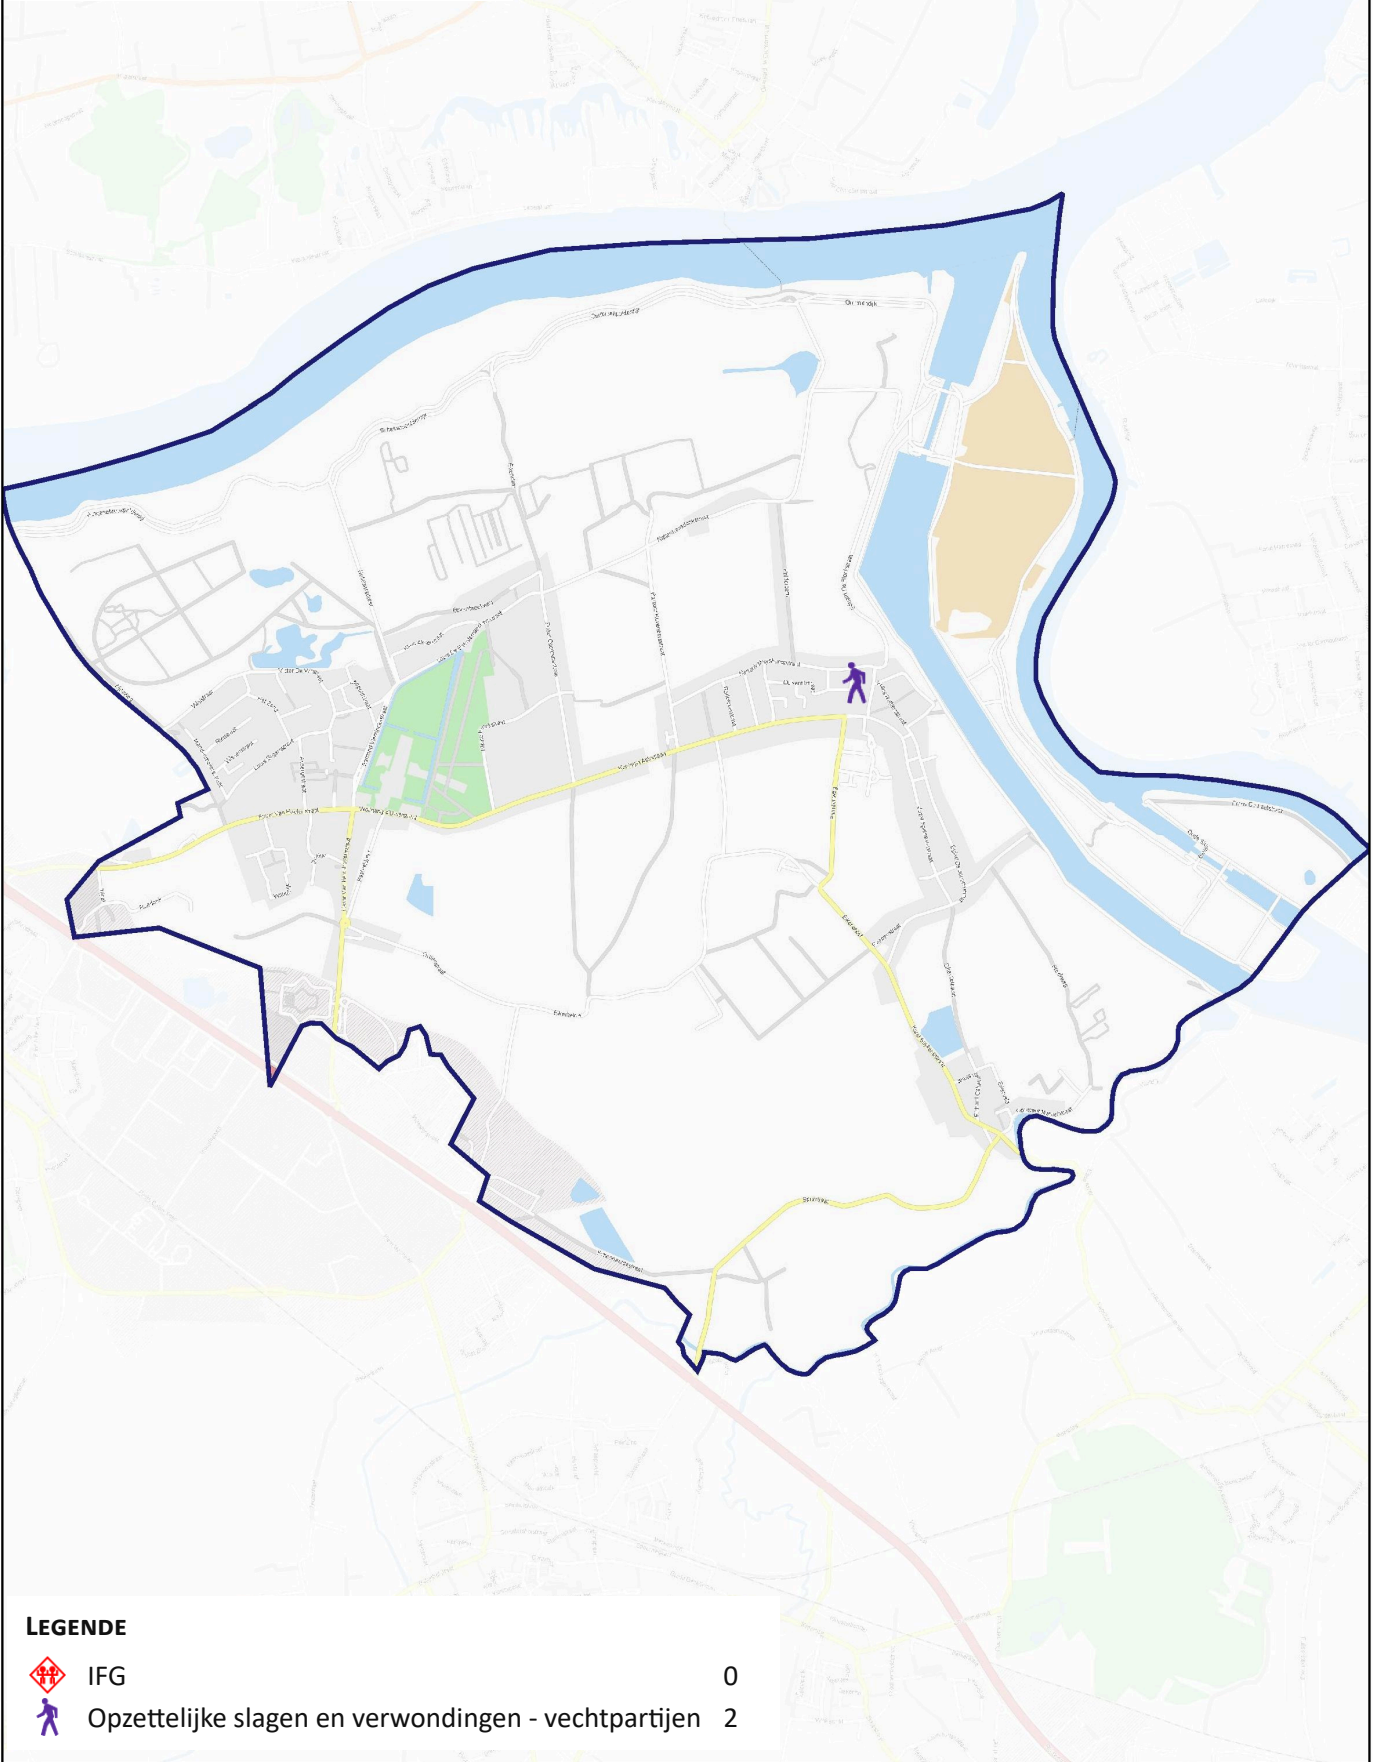

KAART **Overzichtskaart Veiligheid**

WIJK **Hingene-Wintam-Eikevliet**

PERIODE oktober 2024

LEGENDE

-  Diefstal en afpersing 0
-  Geweld - moeilijkheden 2
-  Schade 2

WIJKBAROMETER VEILIGHEID

KAART **Diefstal en afpersing**

WIJKBAROMETER VEILIGHEID

KAART **Geweld - moeilijkheden**

WIJK **Hingene-Wintam-Eikevliet**

PERIODE oktober 2024

WIJKBAROMETER VEILIGHEID

KAART **Schade**

WIJK **Hingene-Wintam-Eikevliet**

PERIODE oktober 2024