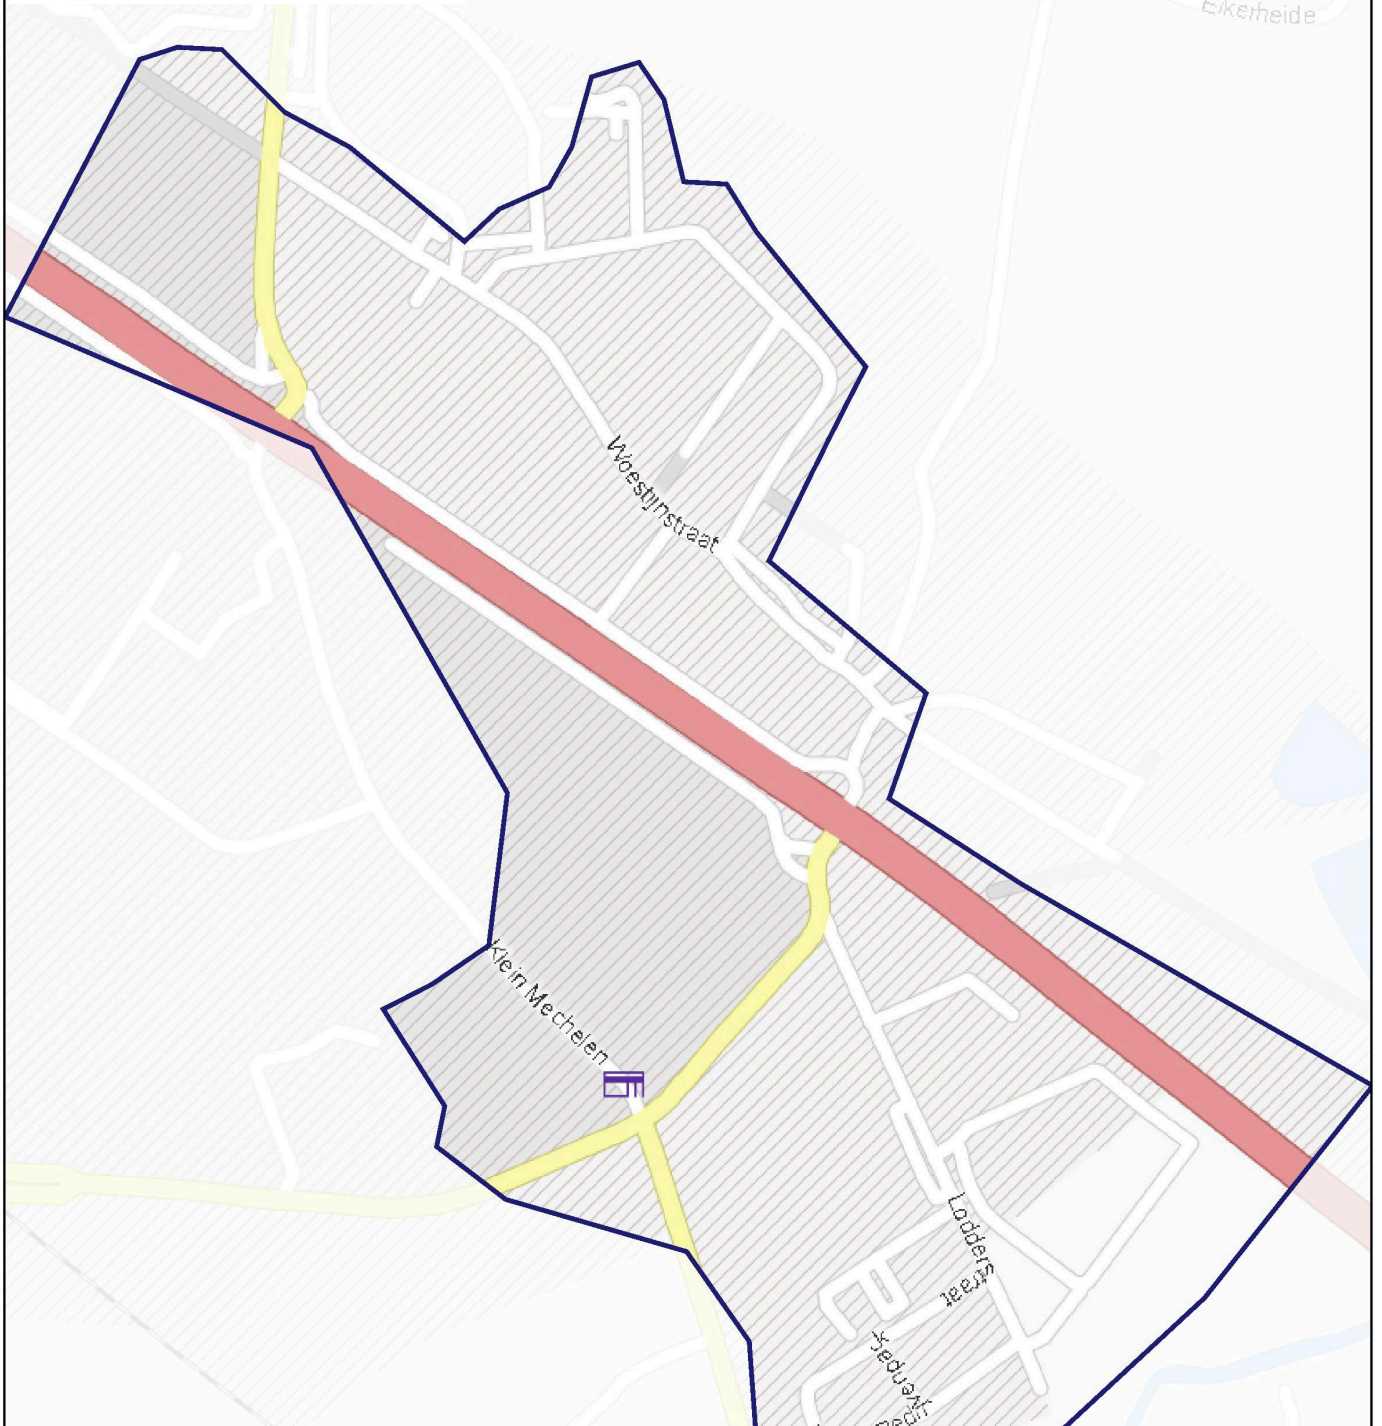

WIJKBAROMETER VEILIGHEID

KAART **Diefstal en afpersing**

WIJK **Bornem bedrijven**

PERIODE oktober 2024

Eikerheide

LEGENDE

Afpersing	0	Gauwdiefstal	0
Autodiefstal	0	Gebruiksdiefstal	0
Bromfiets-motorfietsdiefstal	0	Handtasdiefstal	0
Diefstal met geweld	0	Inbraak gebouwen	0
Diefstal uit-van voertuig	0	Winkeldiefstal	1
Fietsdiefstal	0	Woninginbraak	0