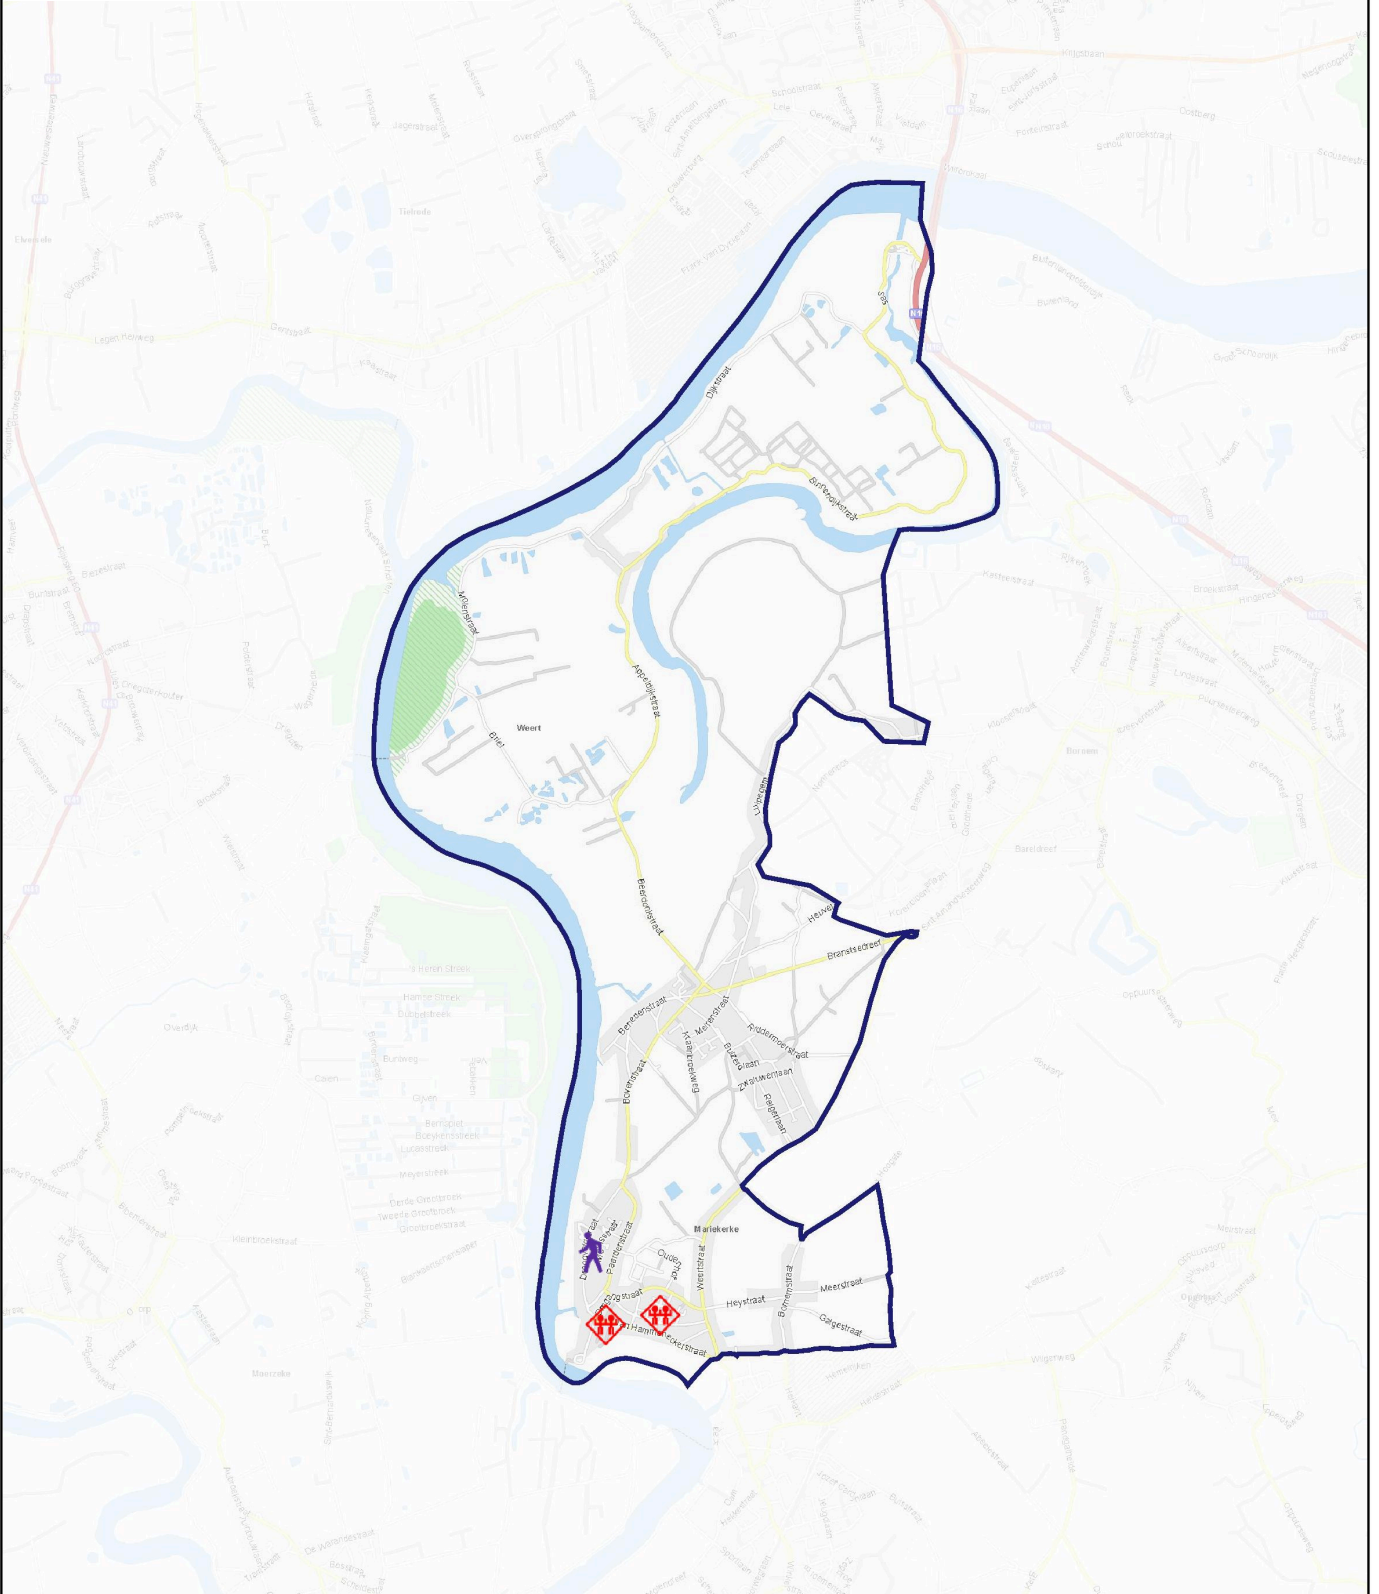

WIJKBAROMETER VEILIGHEID

KAART **Geweld - moeilijkheden**

WIJK **Branst-Weert-Mariekerke**

PERIODE oktober 2024

LEGENDE

IFG

3

Opzettelijke slagen en verwondingen - vechtpartijen