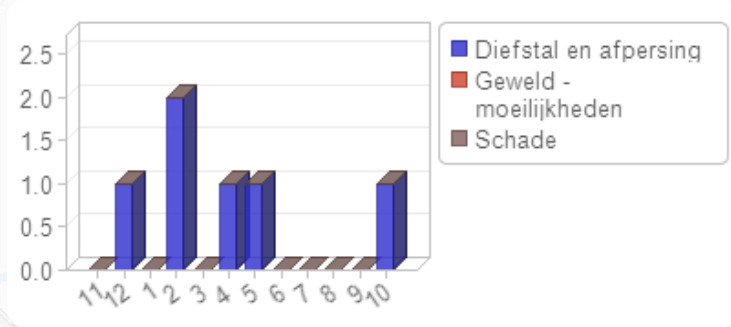

WIJKBAROMETER VEILIGHEID

KAART **Overzichtskaart Veiligheid**

WIJK **Bornem bedrijven**

PERIODE oktober 2024

Eikerheide

LEGENDE

- Diefstal en afpersing 1
- Geweld - moeilijkheden 0
- Schade 0

WIJKBAROMETER VEILIGHEID