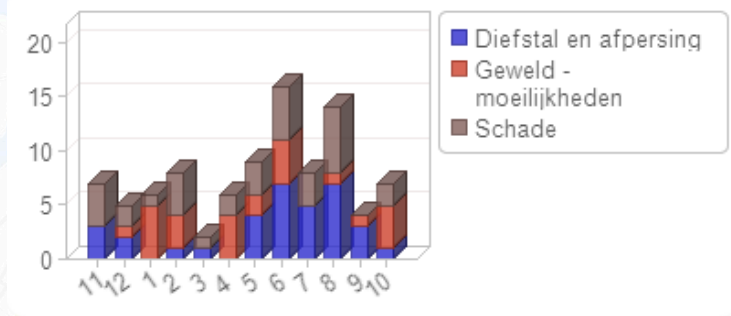

LEGENDE

- Diefstal en afpersing 1
- Geweld - moeilijkheden 4
- Schade 2