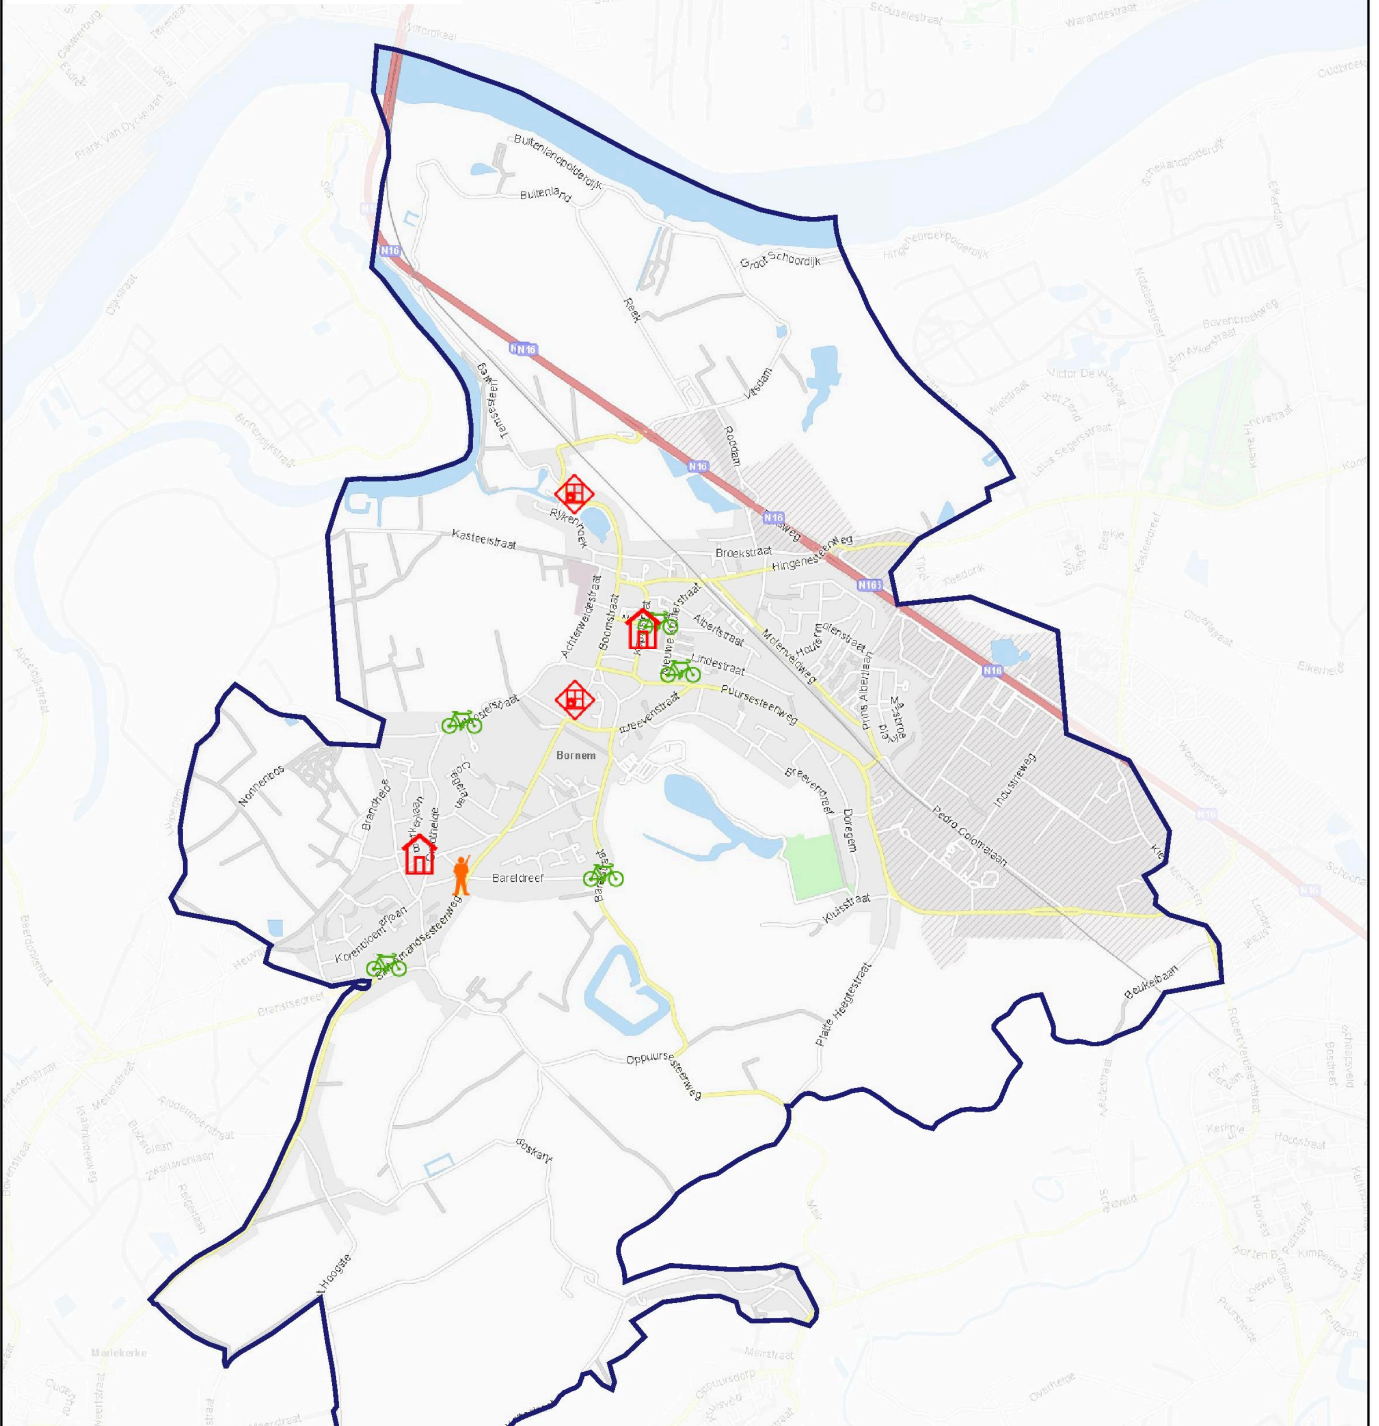

WIJKBAROMETER VEILIGHEID

KAART **Diefstal en afpersing**

WIJK **Bornem**

PERIODE **oktober 2024**

LEGENDE

Afpersing	1	Gauwdiefstal	0
Autodiefstal	0	Gebruiksdiefstal	0
Bromfiets-motorfietsdiefstal	0	Handtasdiefstal	0
Diefstal met geweld	0	Inbraak gebouwen	2
Diefstal uit-van voertuig	0	Winkeldiefstal	0
Fietsdiefstal	5	Woninginbraak	2