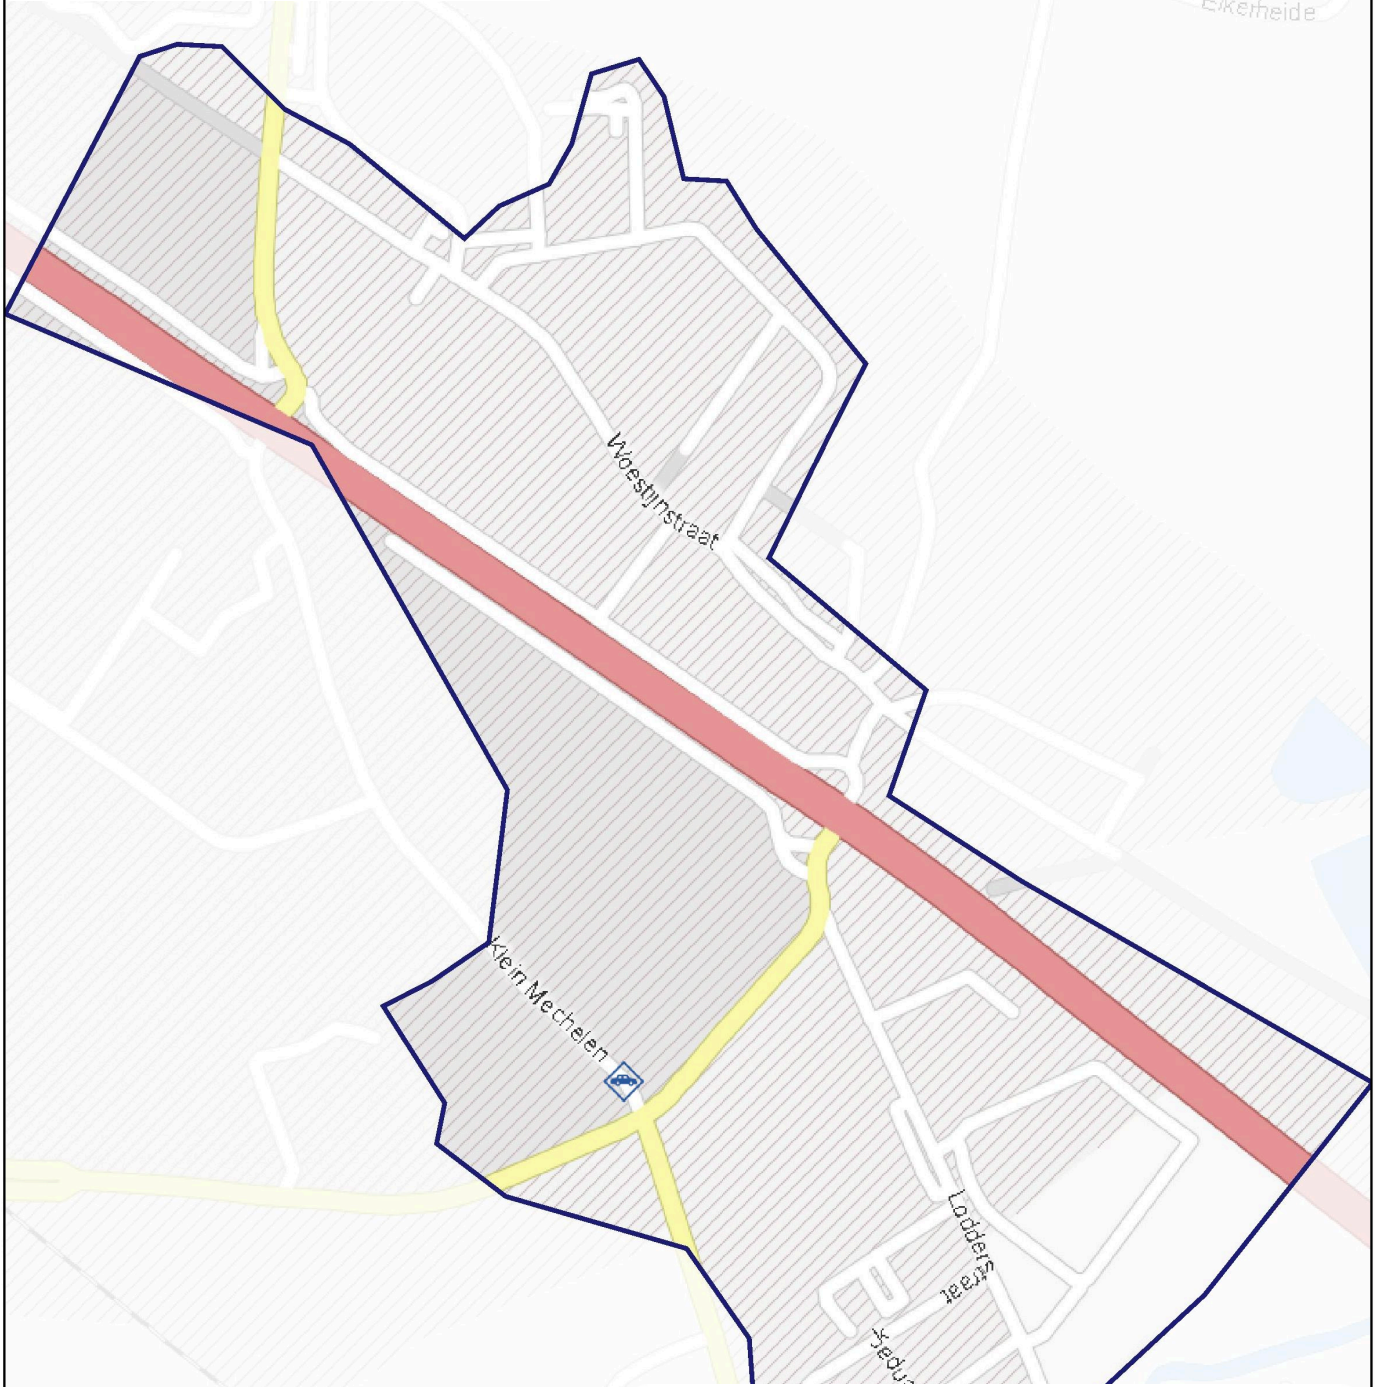

WIJKBAROMETER VEILIGHEID

KAART **Overzichtskaart Veiligheid**

WIJK **Bornem bedrijven**

PERIODE oktober 2024

Eikerheide

LEGENDE

- Diefstal en afpersing 1
- Geweld - moeilijkheden 0
- Schade 0

WIJKBAROMETER VEILIGHEID