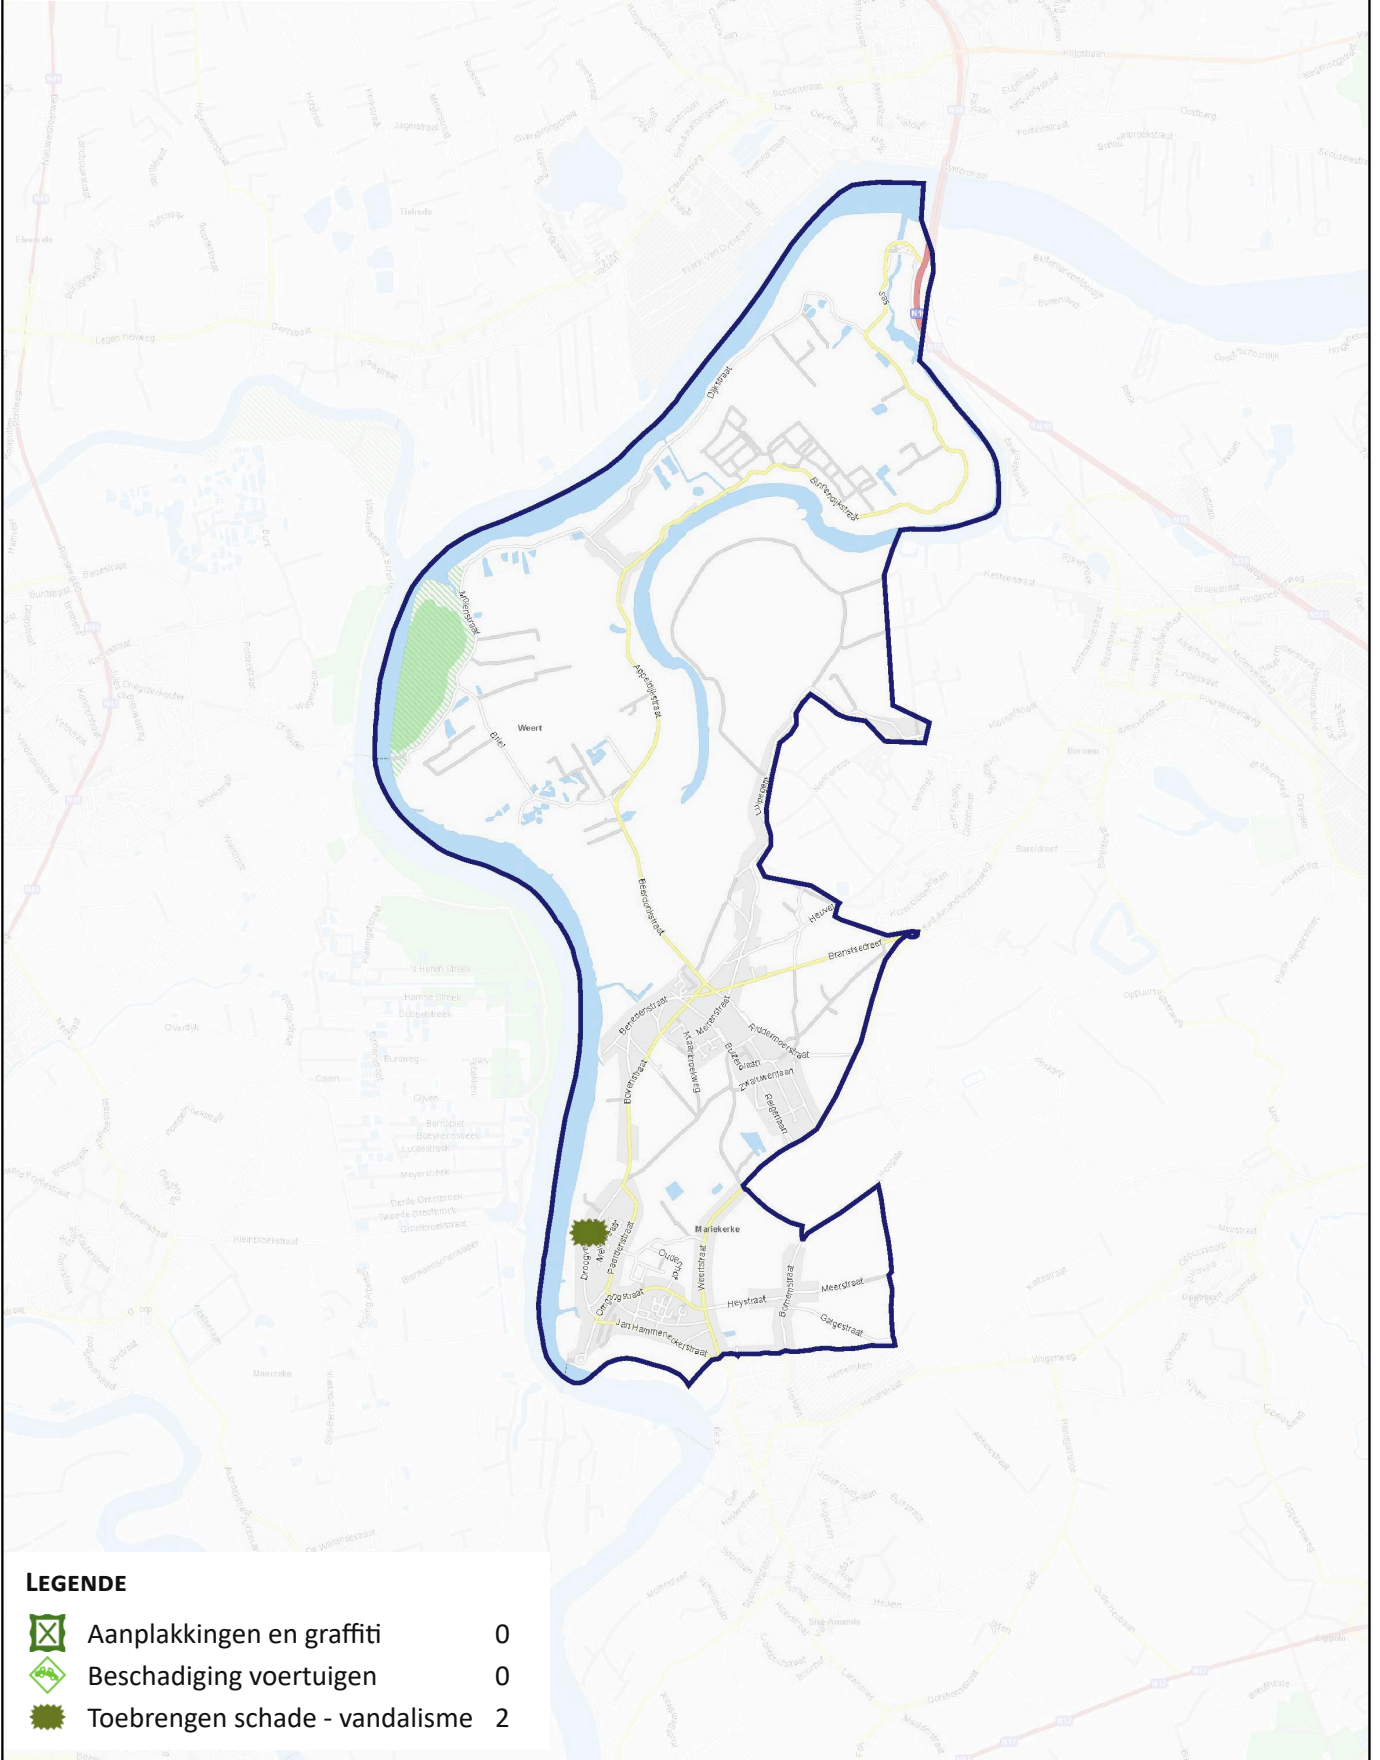

WIJKBAROMETER VEILIGHEID

KAART **Schade**

WIJK **Branst-Weert-Mariekerke**

PERIODE oktober 2024

LEGENDE

- Aanplakkingen en graffiti 0
- Beschadiging voertuigen 0
- Toebrengen schade - vandalisme 2