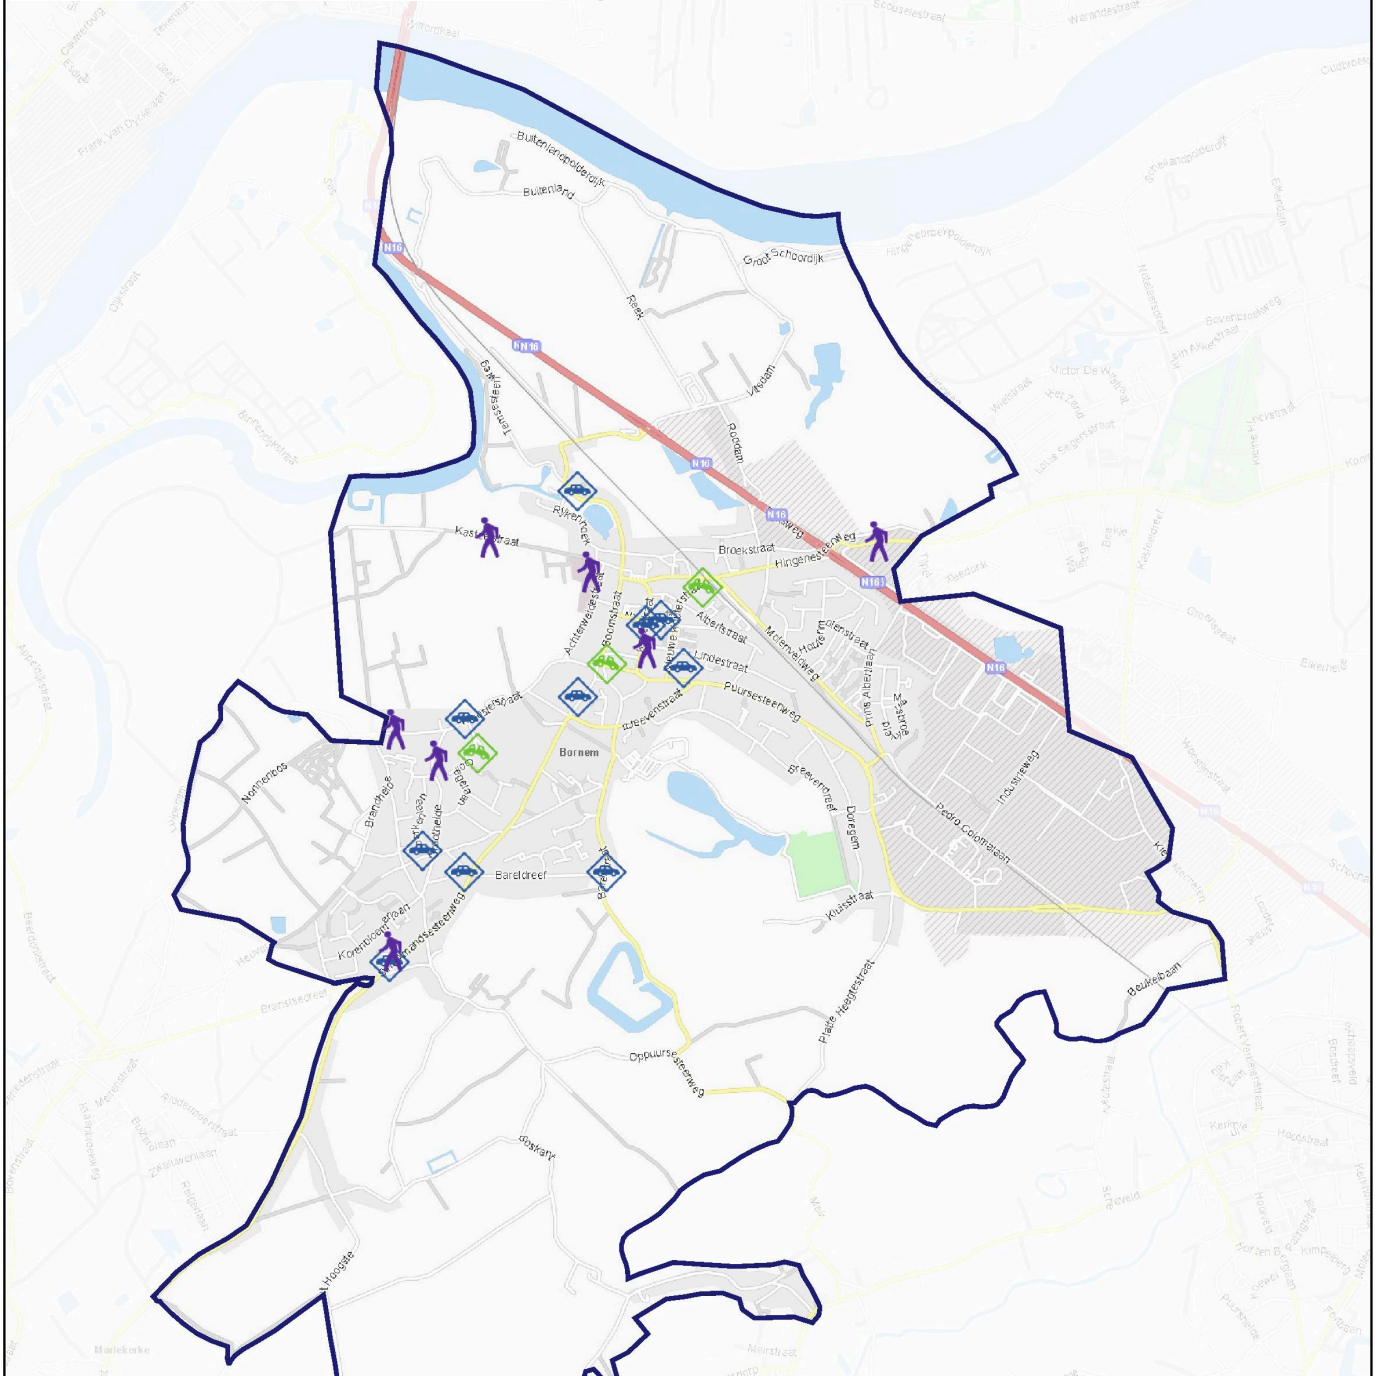

Opzettelijke slagen en verwondingen - vechtpartijen

0

WIJKBAROMETER VEILIGHEID

KAART **Schade**

WIJK **Bornem bedrijven**

PERIODE oktober 2024

Eikerheide

WIJKBAROMETER VEILIGHEID

KAART **Overzichtskartaat Veiligheid**

WIJK **Bornem**

PERIODE oktober 2024

LEGENDE

- Diefstal en afpersing 10
- Geweld - moeilijkheden 10
- Schade 8

WIJKBAROMETER VEILIGHEID

KAART **Diefstal en afpersing**