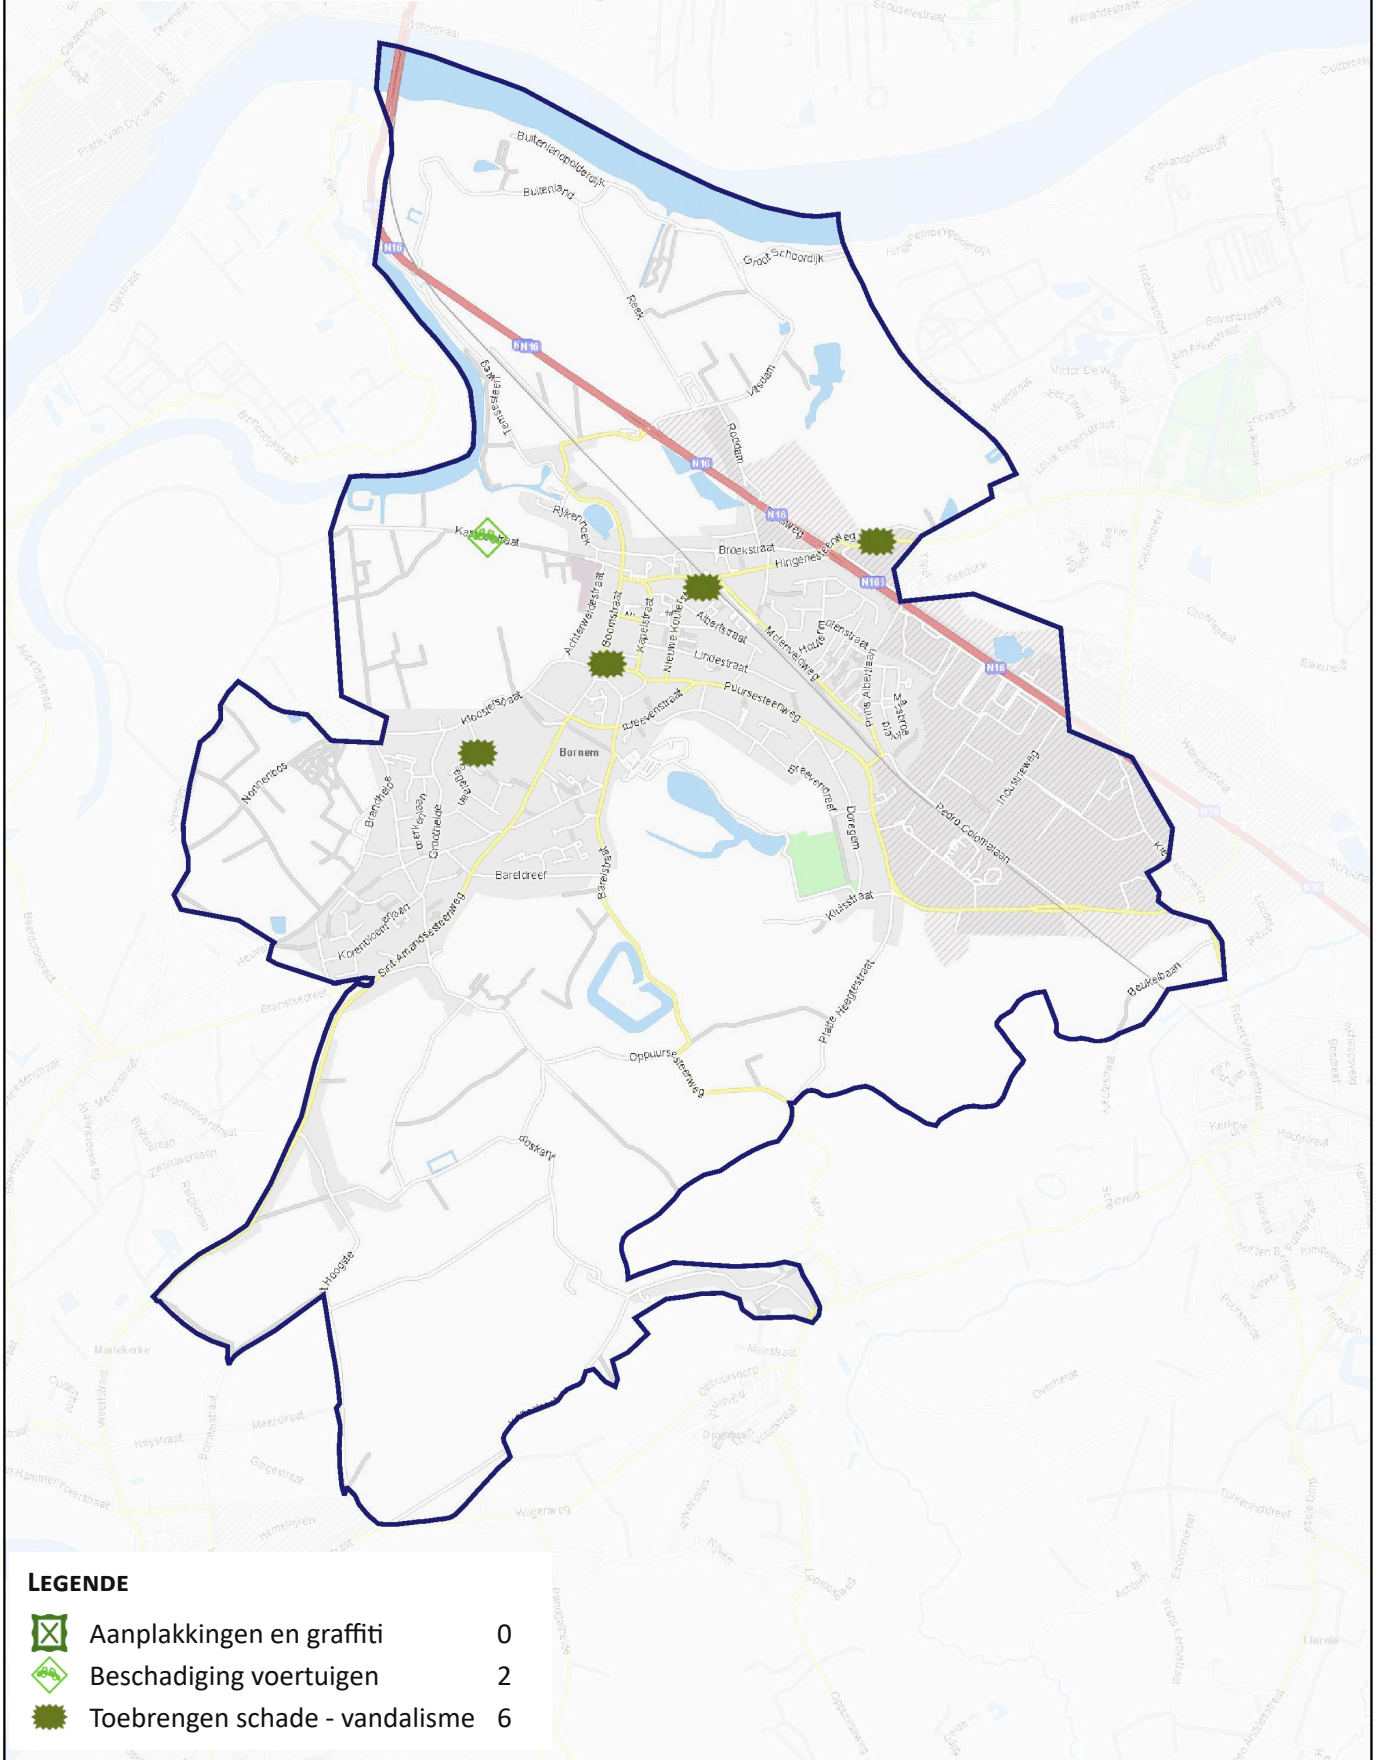

WIJKBAROMETER VEILIGHEID

KAART **Geweld - moeilijkheden**

WIJK **Bornem**

PERIODE oktober 2024

LEGENDE

IFG

6

Opzettelijke slagen en verwondingen - vechtpartijen

4

WIJKBAROMETER VEILIGHEID

KAART **Schade**

WIJK **Bornem**

PERIODE **oktober 2024**

WIJKBAROMETER VEILIGHEID

KAART **Overzichtskaart Veiligheid**

WIJK **Branst-Weert-Mariekerke**