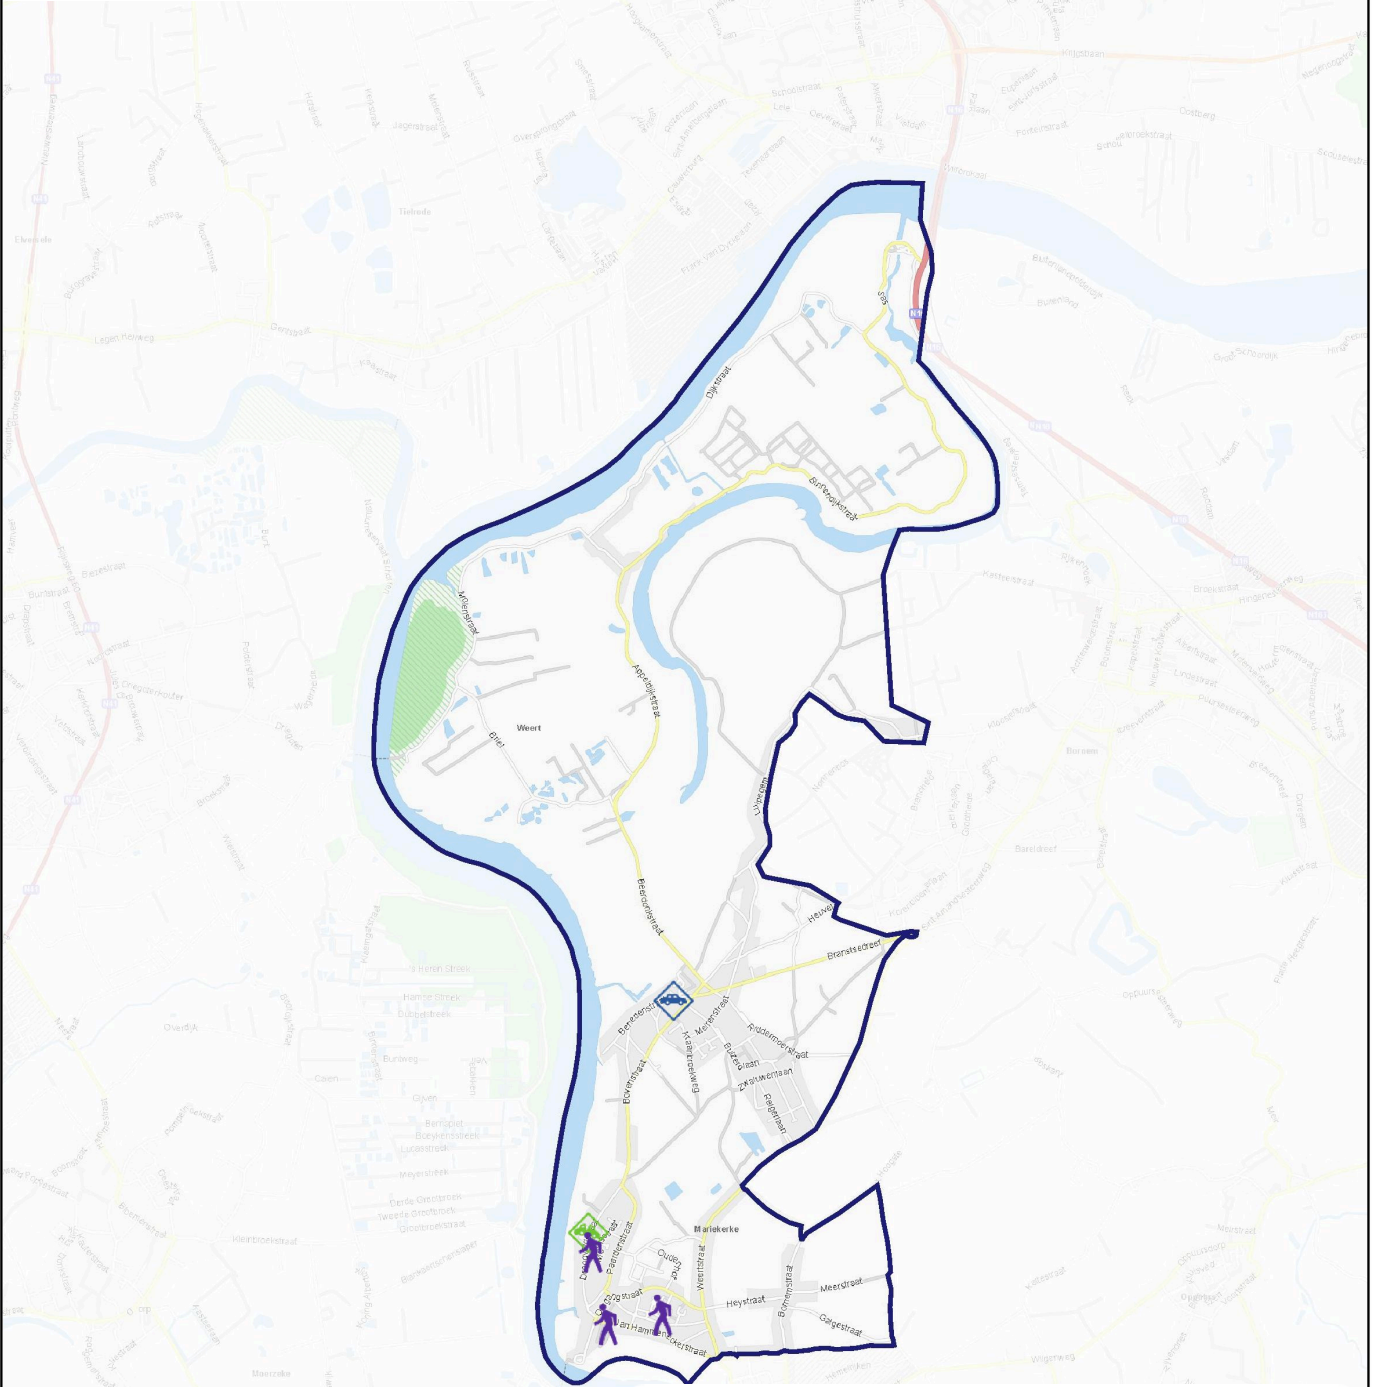

4

WIJKBAROMETER VEILIGHEID

KAART **Schade**

WIJK **Bornem**

PERIODE **oktober 2024**

WIJKBAROMETER VEILIGHEID

KAART **Overzichtskaart Veiligheid**

WIJK **Branst-Weert-Mariekerke**

PERIODE oktober 2024

LEGENDE

-  Diefstal en afpersing 1
-  Geweld - moeilijkheden 4
-  Schade 2

WIJKBAROMETER VEILIGHEID

KAART **Diefstal en afpersing**

WIJK **Branst-Weert-Mariekerke**

PERIODE oktober 2024