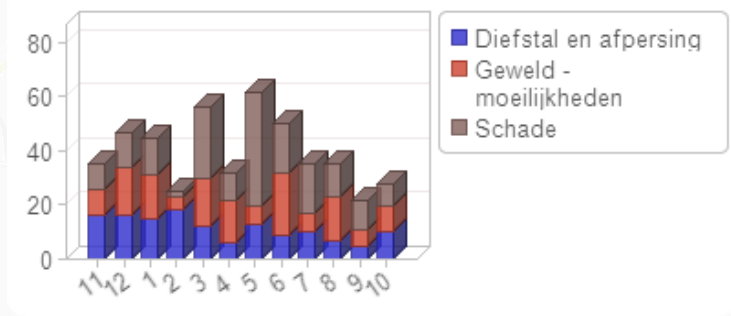

KAART **Overzichtskartaat Veiligheid**

WIJK **Bornem**

PERIODE oktober 2024

LEGENDE

- Diefstal en afpersing 10
- Geweld - moeilijkheden 10
- Schade 8

WIJKBAROMETER VEILIGHEID

KAART **Diefstal en afpersing**