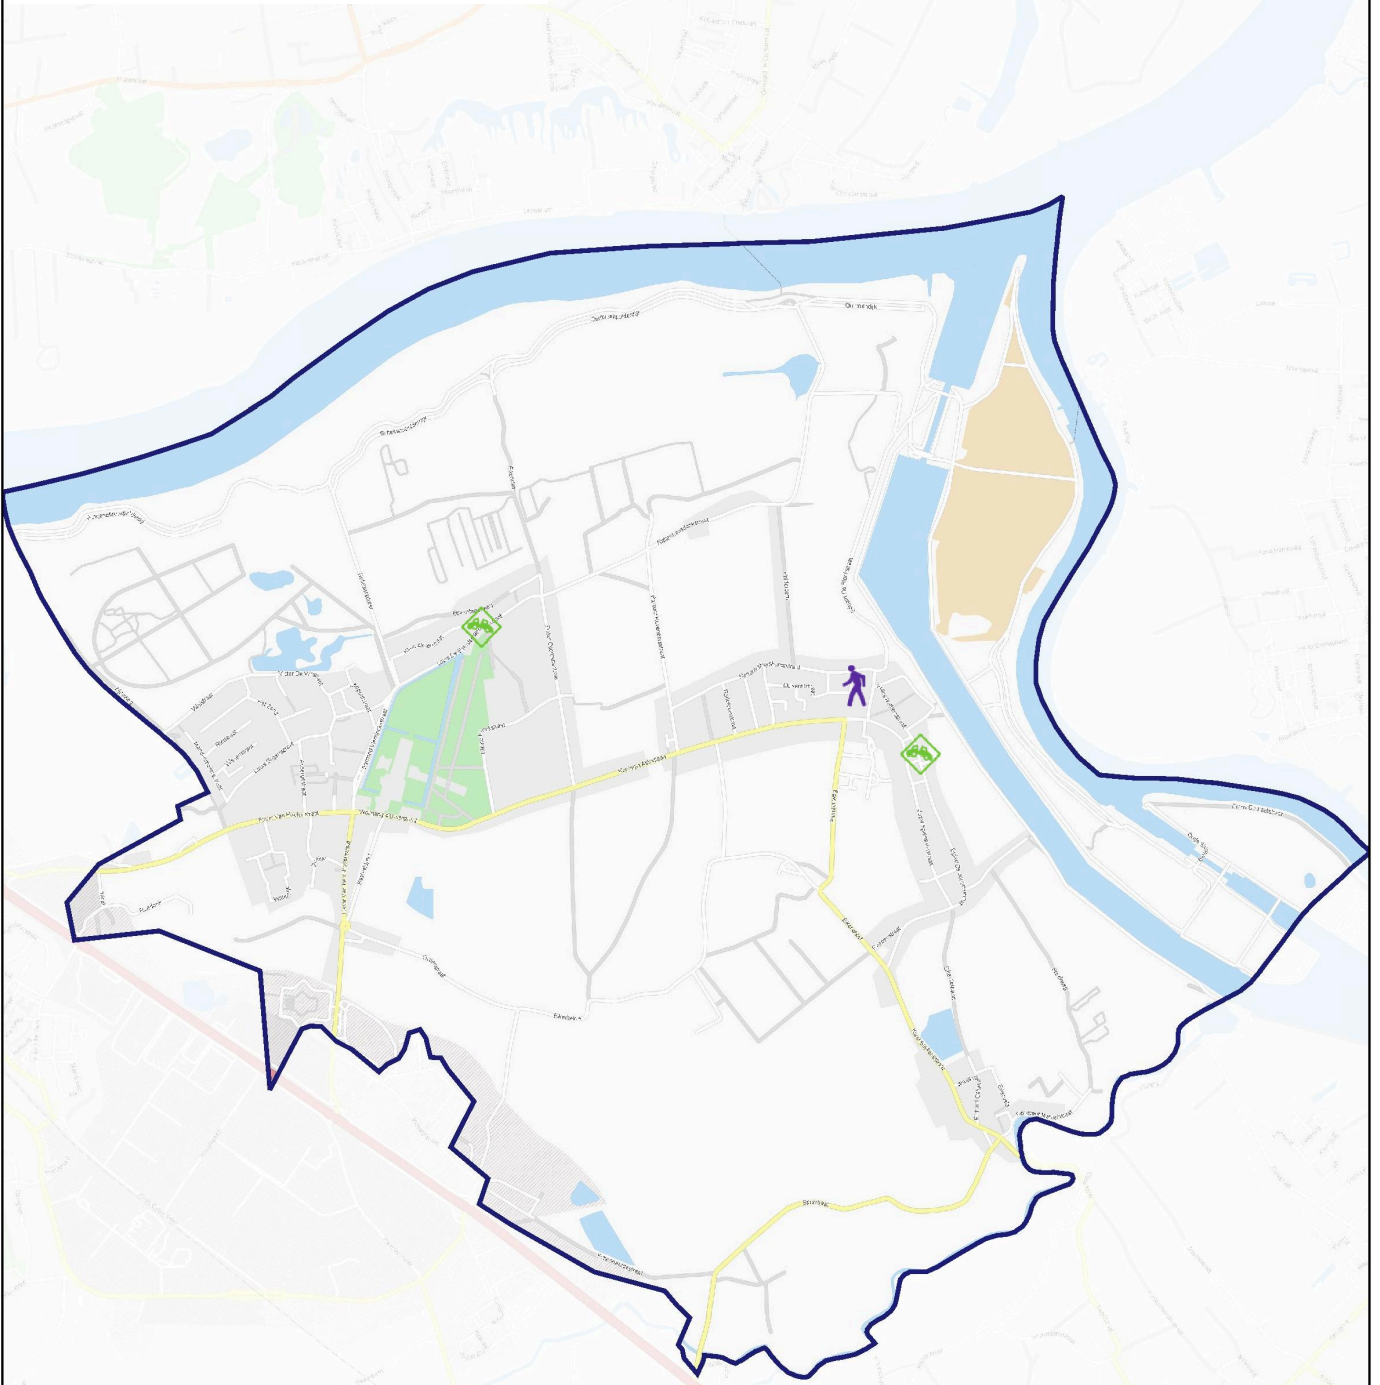

1

WIJKBAROMETER VEILIGHEID

KAART **Schade**

WIJK **Branst-Weert-Mariekerke**

PERIODE oktober 2024

LEGENDE

-  Aanplakkingen en graffiti 0
-  Beschadiging voertuigen 0
-  Toebrengen schade - vandalisme 2

WIJKBAROMETER VEILIGHEID

KAART **Overzichtskaart Veiligheid**

WIJK **Hingene-Wintam-Eikevliet**

PERIODE oktober 2024

LEGENDE

-  Diefstal en afpersing 0
-  Geweld - moeilijkheden 2
-  Schade 2

WIJKBAROMETER VEILIGHEID

KAART **Diefstal en afpersing**