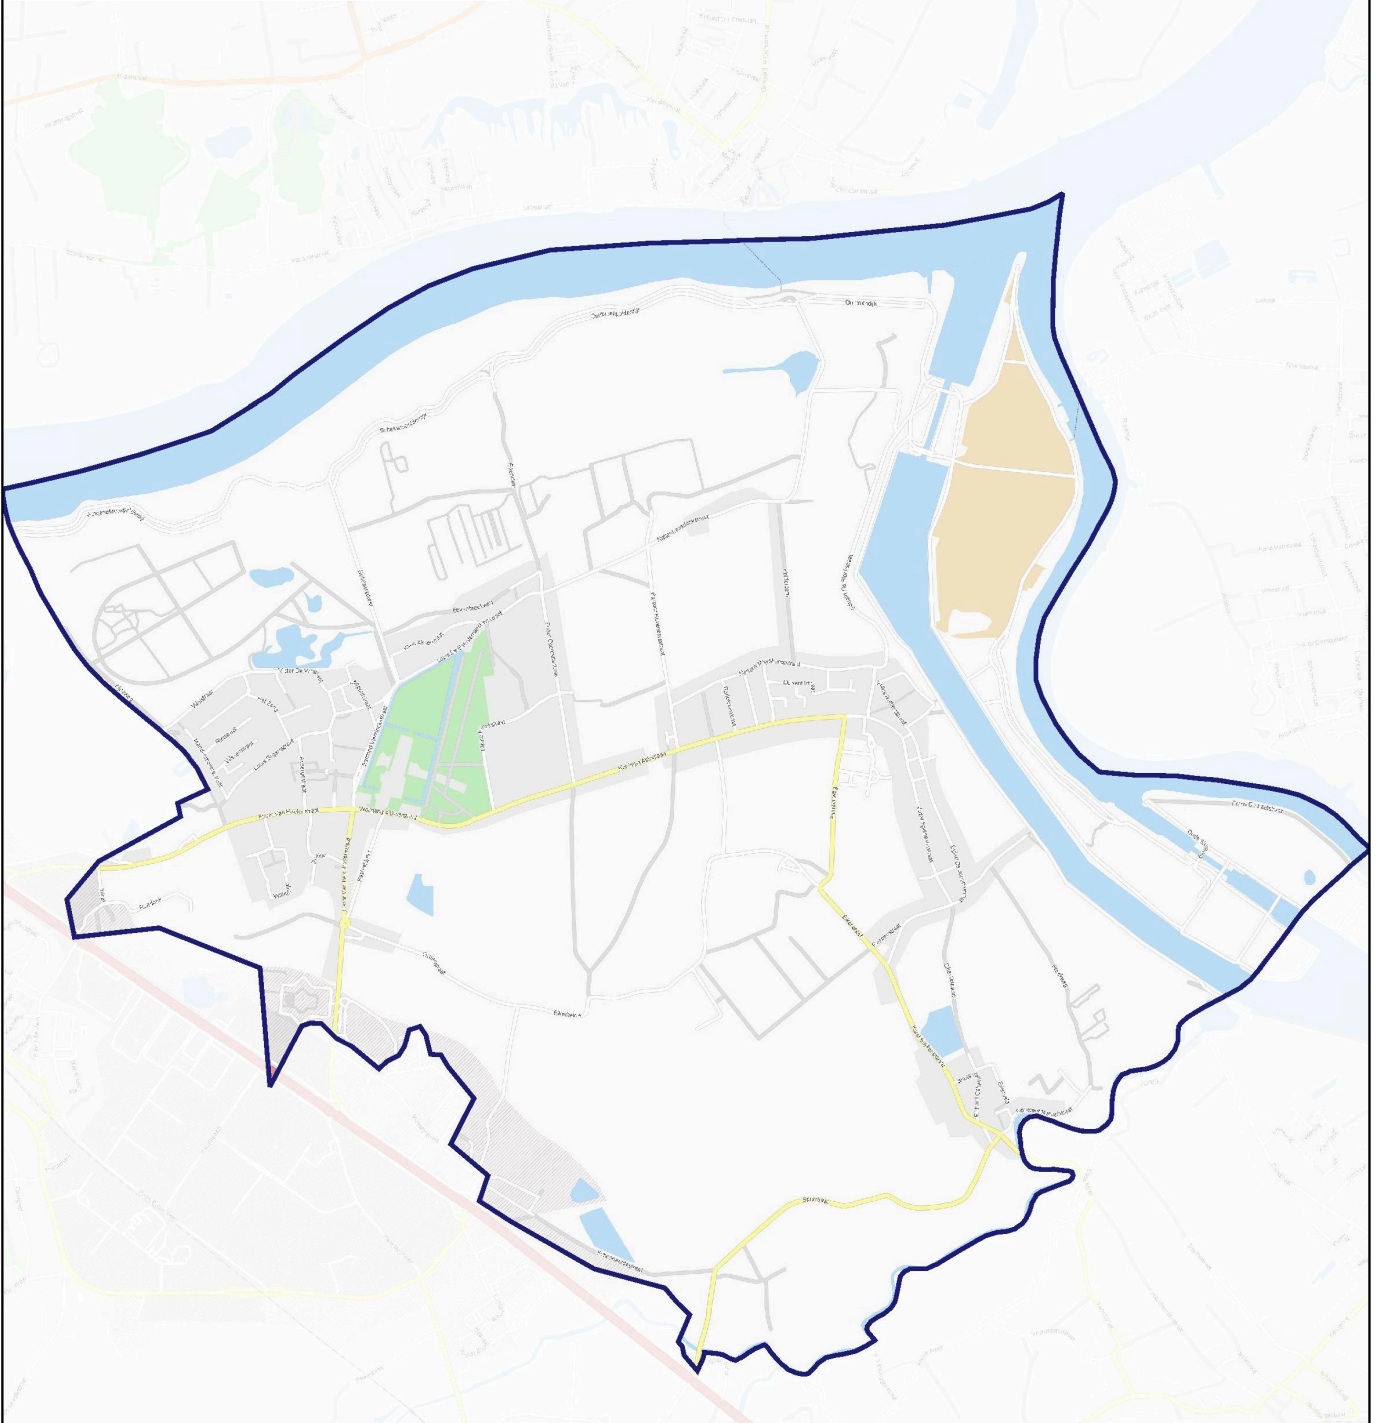

WIJKBAROMETER VEILIGHEID

KAART **Diefstal en afpersing**

WIJK **Hingene-Wintam-Eikevliet**

PERIODE oktober 2024

LEGENDE

Afpersing	0	Gaudiefstal	0
Autodiefstal	0	Gebruiksdiefstal	0
Bromfiets-motorfietsdiefstal	0	Handtasdiefstal	0
Diefstal met geweld	0	Inbraak gebouwen	0
Diefstal uit-van voertuig	0	Winkeldiefstal	0
Fietsdiefstal	0	Woninginbraak	0