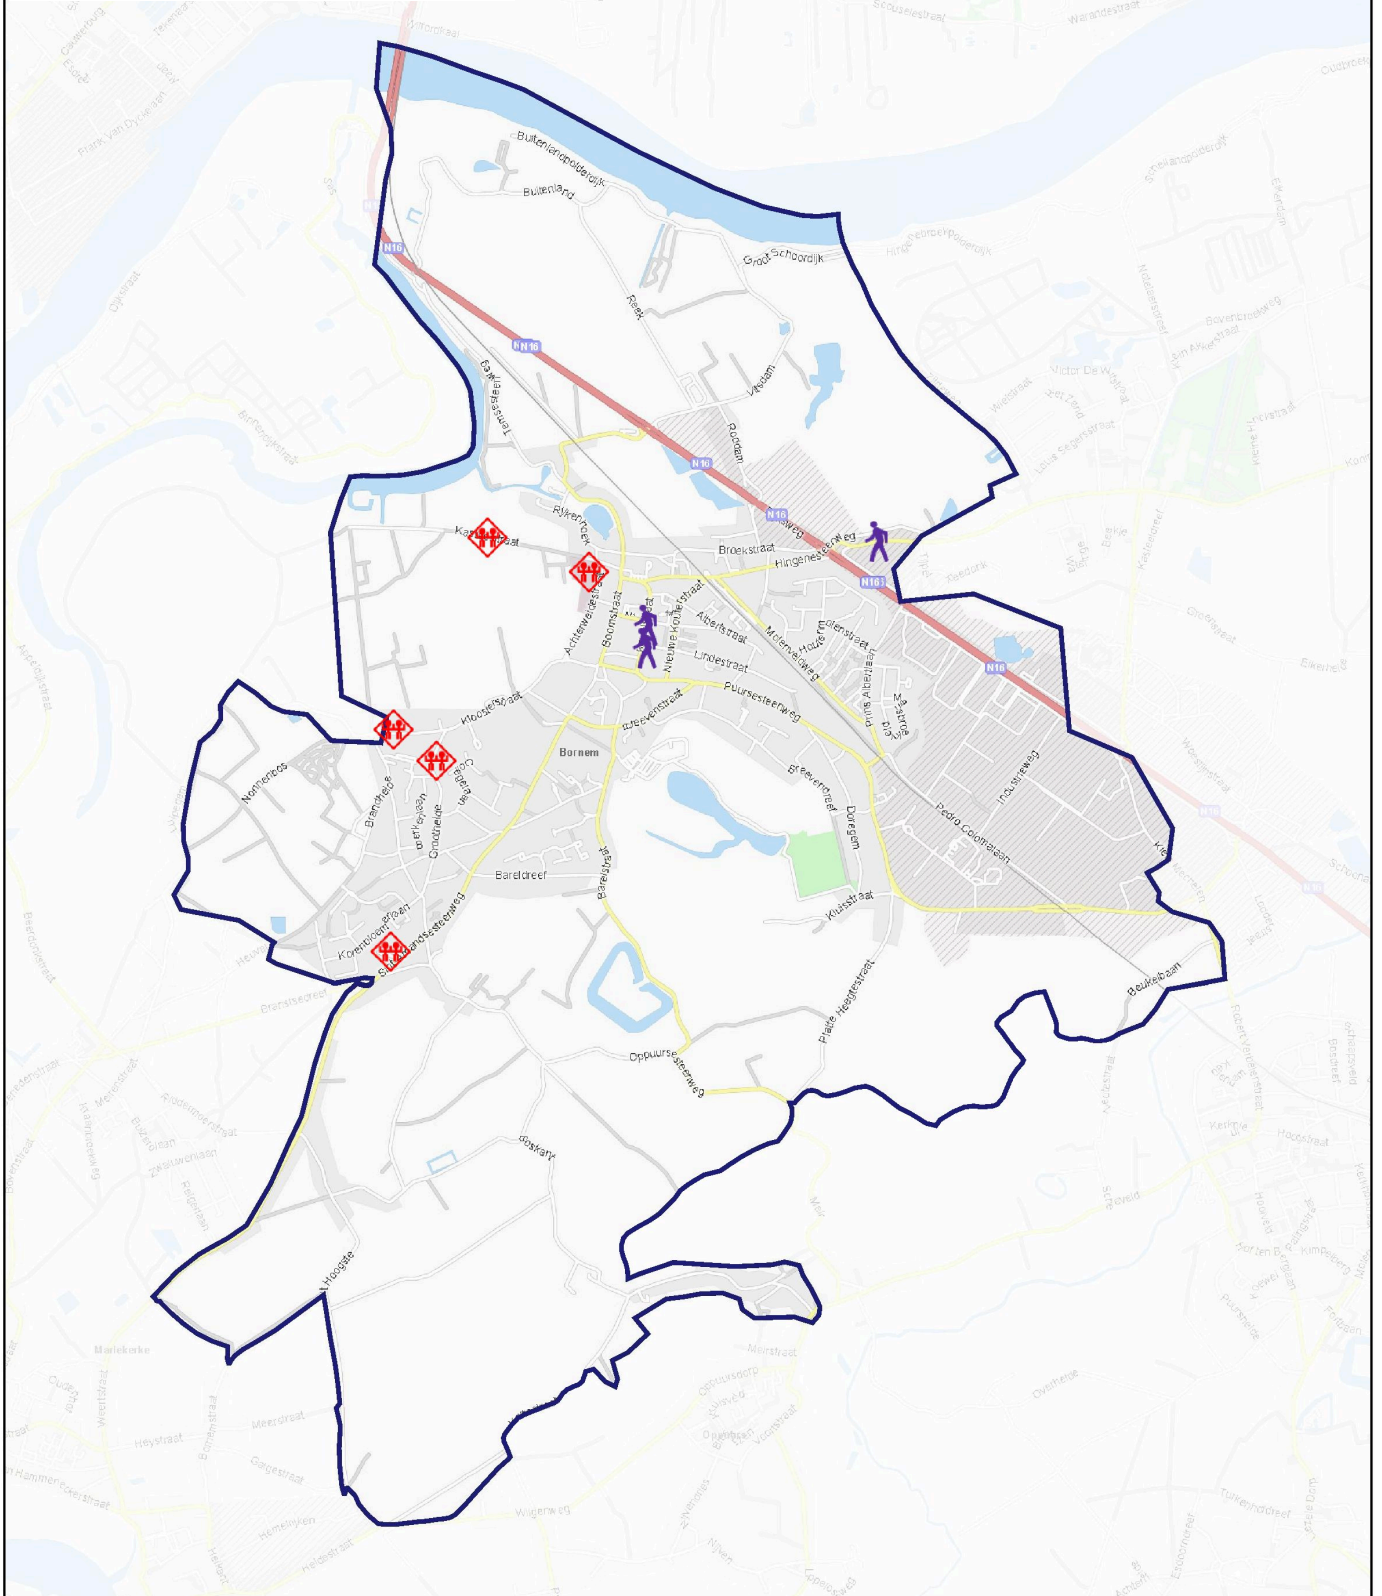

WIJKBAROMETER VEILIGHEID

KAART **Geweld - moeilijkheden**

WIJK **Bornem**

PERIODE oktober 2024

LEGENDE

IFG

6

Opzettelijke slagen en verwondingen - vechtpartijen

4