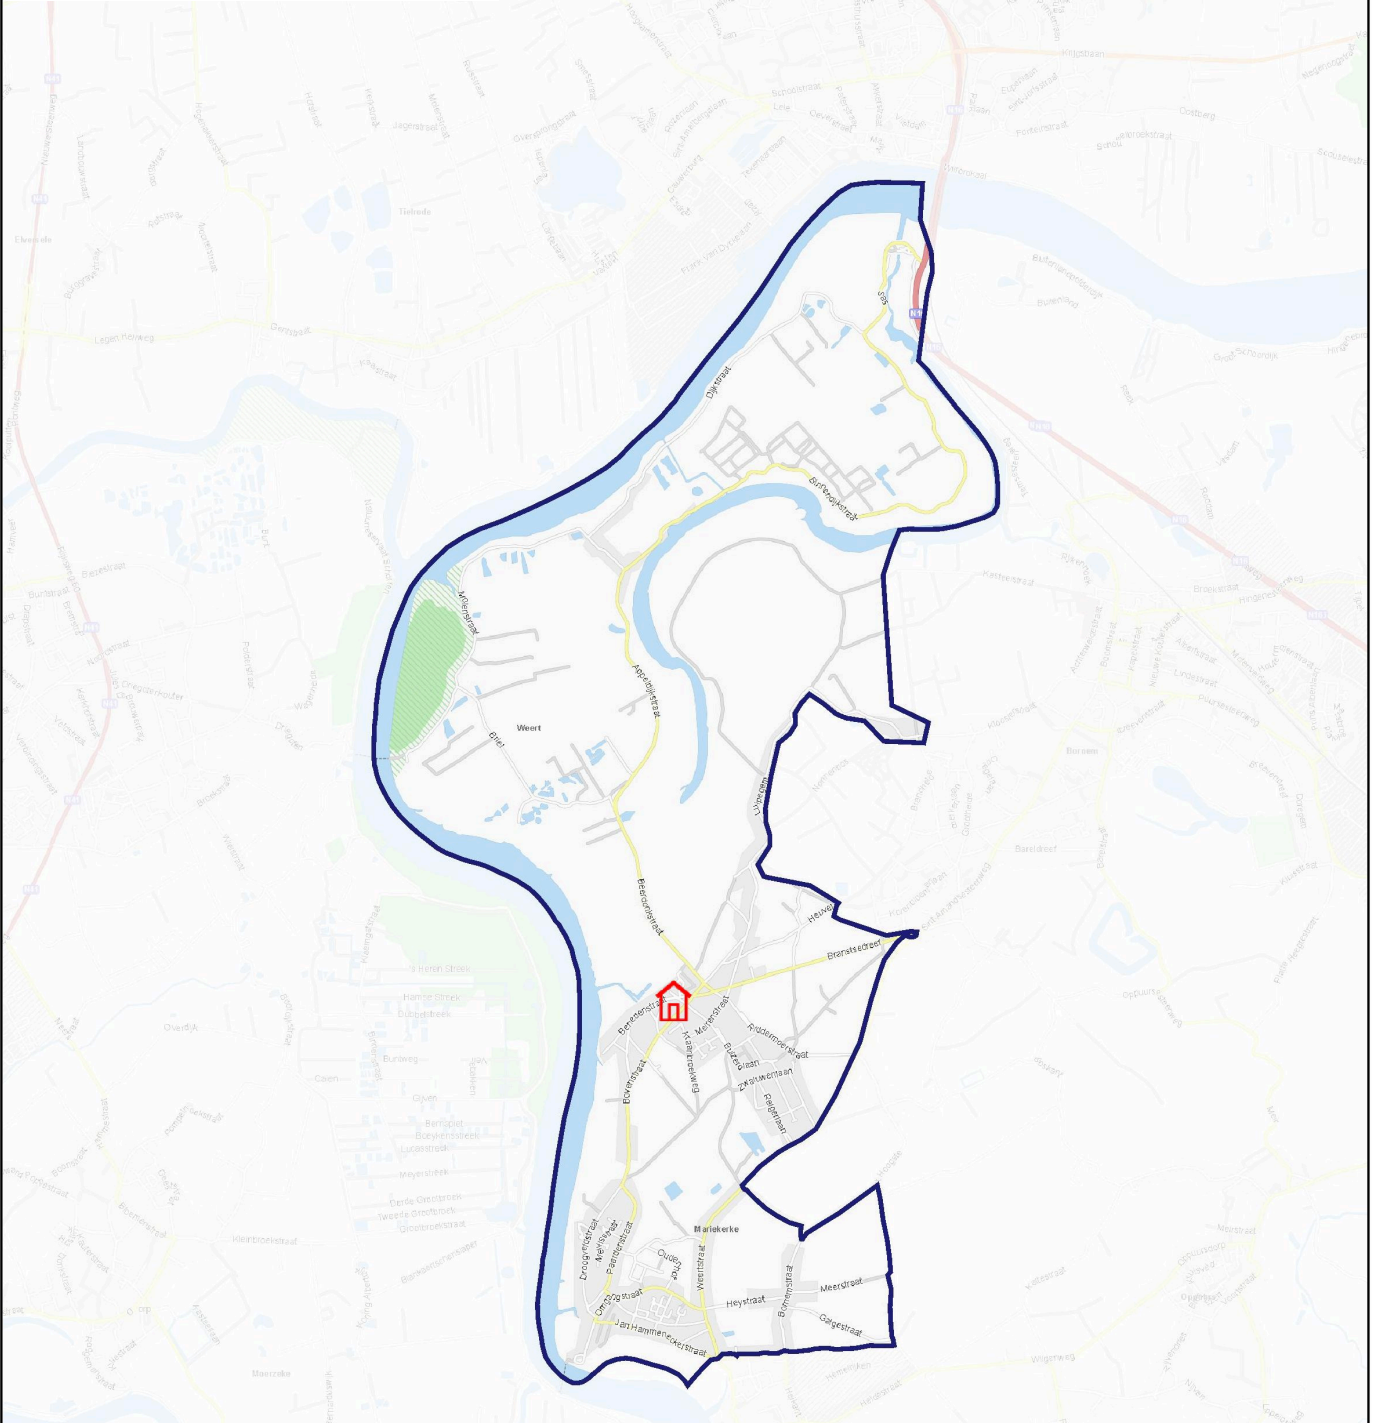

4

WIJKBAROMETER VEILIGHEID

KAART **Schade**

WIJK **Bornem**

PERIODE **oktober 2024**

WIJKBAROMETER VEILIGHEID

KAART **Overzichtskaart Veiligheid**

WIJK **Branst-Weert-Mariekerke**

PERIODE oktober 2024

LEGENDE

-  Diefstal en afpersing 1
-  Geweld - moeilijkheden 4
-  Schade 2

WIJKBAROMETER VEILIGHEID

KAART **Diefstal en afpersing**

WIJK **Branst-Weert-Mariekerke**

PERIODE oktober 2024